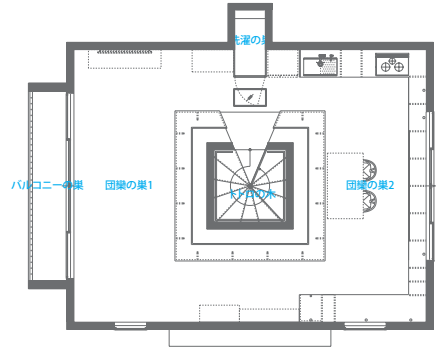

トトロの木の下

静岡県牧之原市

1F PLAN

2F PLAN

トトロの木の下

□ 所在地	静岡県牧之原市勝俣
□ 主要用途	専用住宅
□ 家族構成	夫婦 + 子供 2 人
設計	関エムエーススタイル建築計画 川本敦史 + 川本まゆみ
□ 建築	関カネ子工務店 加藤孝明
□ 施工	関カネ子工務店 加藤孝明
構造・工法	木造在来工法
□ 基礎	鉄筋コンクリートベタ基礎
階数	地上 2 階
□ 敷地面積	123.94 m ²
□ 建築面積	53.60 m ² (16.18 坪)
□ 延床面積	106.55 m ² (32.17 坪)
□ 延床高さ	7.097m
□ 最高軒高	6.552m
工程	
□ 設計期間	2009 年 6 月 ~ 2009 年 10 月
□ 工事期間	2009 年 10 月 ~ 2010 年 3 月
□ 竣工	2010 年 3 月
敷地条件	
□ 地域地区	都市計画区域内 区域区分非設定
□ 道路幅員	4.0m
外部仕上げ	
□ 屋根	塩ビシート防水機械的接着工法
□ 外壁	ラスモルタル通気工法の上左官 (一ノ蔵) 塗り (彩工房) ウエスタンレッドシダー (乱尺) の上木材保護塗装
□ 軒天	珪酸カルシウム板 t=5+5 の上 AEP 塗装
□ 開口部	アルミニウムサッシ (三協立山アルミ)
内部仕上げ・使用機器	
□ 玄間の果	床 モルタル金網押えの上撥水割塗布 壁 ラワン合板 t=5.5 の上ウッドワックス (オスモカラー) 天井 ラワン合板 t=5.5 の上ウッドワックス (オスモカラー)
□ 兄の果・妹の果	床 ナラフローリング t=15 の上ウッドワックス (オスモカラー) 壁 ラワン合板 t=5.5 の上ウッドワックス (オスモカラー) 天井 ラワン合板 t=5.5 の上ウッドワックス (オスモカラー) 収納 ラワン合板 t=24 の上ウッドワックス (オスモカラー) 梯子 スプルー (製作) の上ウッドワックス (オスモカラー)
□ 夫婦の果	床 ナラフローリング t=15 の上ウッドワックス (オスモカラー) 壁 ラワン合板 t=5.5 の上ウッドワックス (オスモカラー) 天井 ラワン合板 t=5.5 の上ウッドワックス (オスモカラー)
□ 水場の果	床 FRP 防水の上トップコート塗装 壁 フレキシブルボード t=5 の上 GEP 塗装 天井 フレキシブルボード t=5 の上 GEP 塗装
バスタブ	FLN72-4373(T-Form)
シャワー	BF-E146TE(INAX)
スライドバー	BF-28A1000(INAX)
ボルト置	A31-S600(FONTE TRADING)
洗面器	GL-A5375G(INAX)
タオルウォーマー	YAE08-500JP (ハーツ)
□ 便所の果	便器 CES0683 ネオレスト A1(TOTO) 紙巻器 SA-943-XC(KAWAJUN) 手洗器 HL-010(KAWAJUN) 単水栓 HA-009-XC(KAWAJUN)
□ トトロの木	床 ナラフローリング t=15 の上ウッドワックス (オスモカラー) 階段 SBPL (製作) の上 SOP 塗装 + ラワン合板 t=21 の上ウッドワックス (オスモカラー) 壁 ラワン合板 t=5.5 の上ウッドワックス (オスモカラー) ウエスタンレッドシダー (乱尺) の上ウッドワックス (オスモカラー) 天井 ラワン合板 t=5.5 の上ウッドワックス (オスモカラー) 照明 レプリカ球 (後照照明)
□ 団療の果 1・団療の果 2	床 ナラフローリング t=15 の上ウッドワックス (オスモカラー) ベンチ STPL-6 の上 SOP 塗装 (製作) + ラワン合板 t=21 の上ウッドワックス (オスモカラー) 壁 ラワン合板 t=5.5 の上ウッドワックス (オスモカラー) 天井 ラワン合板 t=5.5 の上ウッドワックス (オスモカラー) 照明 レプリカ球 (後照照明) シンク SUS アンダーシンク LSB7683(H&H Japan) 水栓 シングルレバー混合栓 SF-E546S(INAX) 浄水器 TK302A(TOTO) 食洗機 NP-P45M2WS-S(Panasonic) IH KZ-MSW33E(Panasonic) フード 天井埋込換気扇 FY-32BK7M/19(Panasonic)
□ 洗濯の果	ハンガー SUS φ12 収納 ラワン合板 t=24 の上ウッドワックス (オスモカラー) 床 ナラフローリング t=15 の上ウッドワックス (オスモカラー) 壁 ラワン合板 t=5.5 の上ウッドワックス (オスモカラー) 天井 ラワン合板 t=5.5 の上ウッドワックス (オスモカラー)