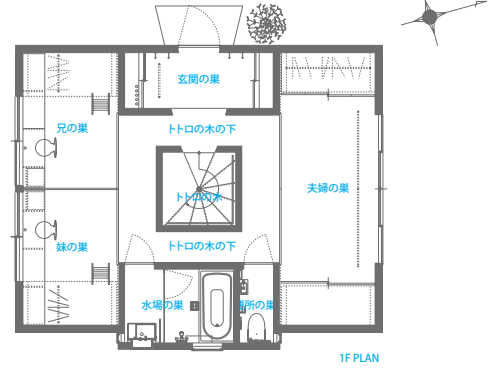

トトロの木の下

静岡県牧之原市

1F PLAN

2F PLAN

トトロの木の下

□ 所在地	静岡県牧之原市勝俣
□ 主要用途	専用住宅
□ 家族構成	夫婦 + 子供 2 人
設計	関エムエーススタイル建築計画 川本敦史 + 川本まゆみ
□ 建築	関カネ子工務店 加藤孝明
□ 施工	関カネ子工務店 加藤孝明
構造・工法	木造在来工法
□ 基礎	鉄筋コンクリートベタ基礎
階数	地上 2 階
□ 敷地面積	123.94 m ²
□ 建築面積	53.60 m ² (16.18 坪)
□ 延床面積	106.55 m ² (32.17 坪)
□ 延床高さ	7.097m
□ 最高軒高	6.552m
工程	
□ 設計期間	2009 年 6 月 ~ 2009 年 10 月
□ 工事期間	2009 年 10 月 ~ 2010 年 3 月
□ 竣工	2010 年 3 月
敷地条件	
□ 地域地区	都市計画区域内 区域区分非設定
□ 道路幅員	4.0m
外部仕上げ	
□ 屋根	塩ビシート防水機械的接着工法
□ 外壁	ラスモルタル通気工法の上左官 (一ノ蔵) 塗り (彩工房) ウエスタンレッドシダー (乱尺) の上木材保護塗装
□ 軒天	珪酸カルシウム板 t=5+5 の上 AEP 塗装
□ 開口部	アルミニウムサッシ (三協立山アルミ)
内部仕上げ・使用機器	
□ 玄間の果	床 モルタル金網押えの上撥水割塗布 壁 ラワン合板 t=5.5 の上ウッドワックス (オスモカラー) 天井 ラワン合板 t=5.5 の上ウッドワックス (オスモカラー)
□ 兄の果・妹の果	床 ナラフローリング t=15 の上ウッドワックス (オスモカラー) 壁 ラワン合板 t=5.5 の上ウッドワックス (オスモカラー) 天井 ラワン合板 t=5.5 の上ウッドワックス (オスモカラー) 収納 ラワン合板 t=24 の上ウッドワックス (オスモカラー) 梯子 スプルー (製作) の上ウッドワックス (オスモカラー)
□ 夫婦の果	床 ナラフローリング t=15 の上ウッドワックス (オスモカラー) 壁 ラワン合板 t=5.5 の上ウッドワックス (オスモカラー) 天井 ラワン合板 t=5.5 の上ウッドワックス (オスモカラー)
□ 水場の果	床 FRP 防水の上トップコート塗装 壁 フレキシブルボード t=5 の上 GEP 塗装 天井 フレキシブルボード t=5 の上 GEP 塗装
バスタブ	FLN72-4373(T-Form)
シャワー	BF-E146TE(INAX)
スライドバー	BF-28A1000(INAX)
ボルト置	A31-S600(FONTE TRADING)
洗面器	GL-A5375G(INAX)
タオルウォーマー	YAE08-500JP (ハーツ)
□ 便所の果	便器 CES0683 ネオレスト A1(TOTO) 紙巻器 SA-943-XC(KAWAJUN) 手洗器 HL-010(KAWAJUN) 単水栓 HA-009-XC(KAWAJUN)
□ トトロの木	床 ナラフローリング t=15 の上ウッドワックス (オスモカラー) 階段 SBPL (製作) の上 SOP 塗装 + ラワン合板 t=21 の上ウッドワックス (オスモカラー) 壁 ラワン合板 t=5.5 の上ウッドワックス (オスモカラー) ウエスタンレッドシダー (乱尺) の上ウッドワックス (オスモカラー) 天井 ラワン合板 t=5.5 の上ウッドワックス (オスモカラー) 照明 レプリカ球 (後照照明)
□ 団療の果 1・団療の果 2	床 ナラフローリング t=15 の上ウッドワックス (オスモカラー) ベンチ STPL-6 の上 SOP 塗装 (製作) + ラワン合板 t=21 の上ウッドワックス (オスモカラー) 壁 ラワン合板 t=5.5 の上ウッドワックス (オスモカラー) 天井 ラワン合板 t=5.5 の上ウッドワックス (オスモカラー) 照明 レプリカ球 (後照照明) シンク SUS アンダーシンク LSB7683(H&H Japan) 水栓 シングルレバー混合栓 SF-E546S(INAX) 浄水器 TK302A(TOTO) 食洗機 NP-P45M2WS-S(Panasonic) IH KZ-MSW33E(Panasonic) フード 天井埋込換気扇 FY-32BK7M/19(Panasonic)
□ 洗濯の果	ハンガー SUS φ12 収納 ラワン合板 t=24 の上ウッドワックス (オスモカラー) 床 ナラフローリング t=15 の上ウッドワックス (オスモカラー) 壁 ラワン合板 t=5.5 の上ウッドワックス (オスモカラー) 天井 ラワン合板 t=5.5 の上ウッドワックス (オスモカラー)